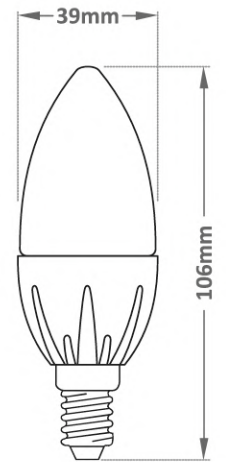

KEPI - E14

LVD  
2006/95/EC  
EMC  
2014/30/EU

IP44

CE RoHS 2002/95/EC ErP

- Temperature Range -20°C / 50°C
- 30000 Hours
- on/off x 20000
- No Dimmable
- Beam Angle 270°
- CRI >80
- E14
- 4-12 Watt
- Voltage 170V-240V
- 320-1200 Lumen
- Sketch
- Type of chip Q5

Code	Lumen	Power	Packing Rate	Description
01.3014	320 lm	4W	10/100Pcs	E14
01.4014	340 lm	4W	10/100Pcs	E14
01.6014	360 lm	4W	10/100Pcs	E14
01.3018	560 lm	7W	10/100Pcs	E14
01.4018	580 lm	7W	10/100Pcs	E14
01.6018	600 lm	7W	10/100Pcs	E14
01.3049	960 lm	10W	10/100Pcs	E14
01.4049	980 lm	10W	10/100Pcs	E14
01.6049	1000 lm	10W	10/100Pcs	E14
01.3047	1160 lm	12W	10/100Pcs	E14 (ceramic)
01.4047	1180 lm	12W	10/100Pcs	E14 (ceramic)
01.6047	1200 lm	12W	10/100Pcs	E14 (ceramic)