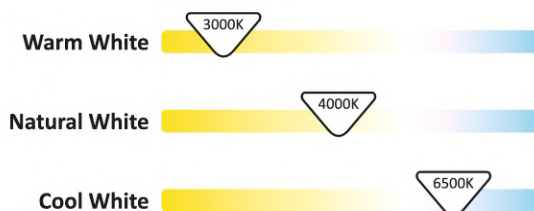

KEPI - E14

LVD  
2006/95/EC  
EMC  
2014/30/EU

IP44

CE RoHS 2002/95/EC ErP

- Temperature Range -20°C / 50°C
- 30000 Hours
- on/off x 20000
- No Dimmable
- Beam Angle 270°
- CRI >80
- E14
- 4-12 Watt
- Voltage 170V-240V
- 320-1200 Lumen
- Sketch
- Type of chip Q5

Code	Lumen	Power	Packing Rate	Description
01.3014	320 lm	4W	10/100Pcs	E14
01.4014	340 lm	4W	10/100Pcs	E14
01.6014	360 lm	4W	10/100Pcs	E14
01.3018	560 lm	7W	10/100Pcs	E14
01.4018	580 lm	7W	10/100Pcs	E14
01.6018	600 lm	7W	10/100Pcs	E14
01.3049	960 lm	10W	10/100Pcs	E14
01.4049	980 lm	10W	10/100Pcs	E14
01.6049	1000 lm	10W	10/100Pcs	E14
01.3047	1160 lm	12W	10/100Pcs	E14 (ceramic)
01.4047	1180 lm	12W	10/100Pcs	E14 (ceramic)
01.6047	1200 lm	12W	10/100Pcs	E14 (ceramic)