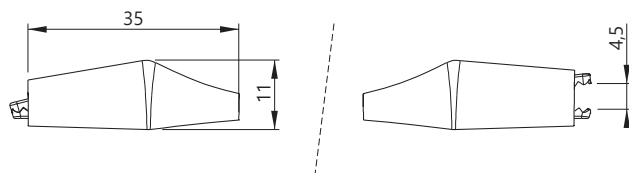

Ø4 ACCESSORIES • ACCESSOIRES Ø4 • Ø4 MESSZUBEHÖR
Alligator clips • Pincès crocodiles • Krokodilklemmen

TYPE 5005

INSULATED MINI CROCODILE CLIP
MINI PINCE CROCODILE ISOLÉE
ISOLIERTE MINIATUR-KROKODILKLEMME

Reference
Référence
Bestell-Nr 5005-#

Rated voltage Tension assignée Bemessungsspannung	Rated current Intensité assignée Bemessungsstrom	Insulation Isolant Isolierteile	Colours [#] Couleurs [#] Farben [#]
≤30VAC ≤60VDC	5A	Vinyl sleeve Gaine vinyle Vinyl Hülle	R N BL V J BC 2 0 6 5 4 9