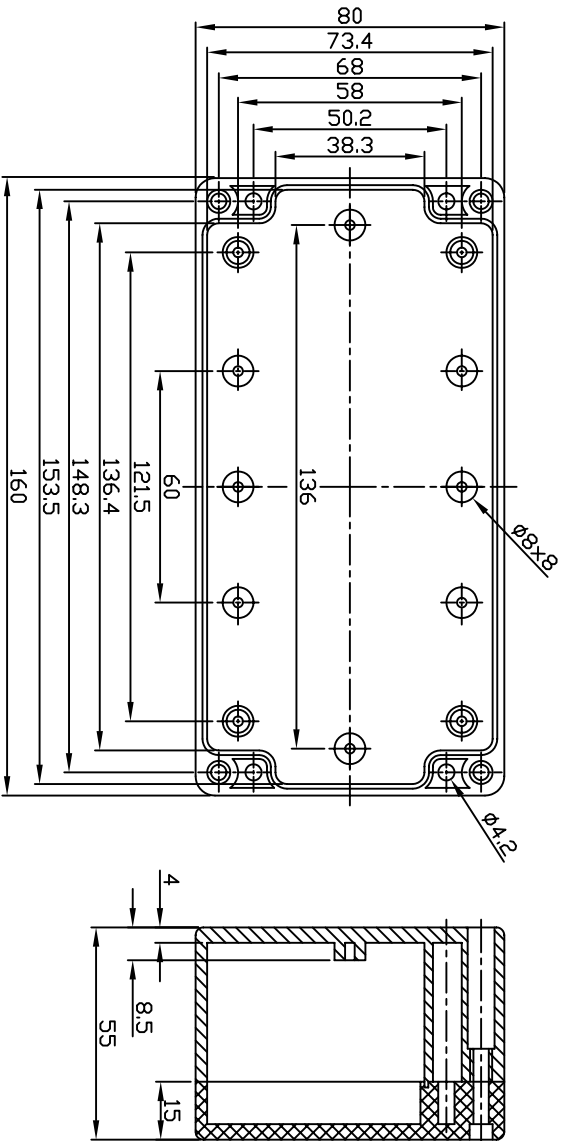

G368 / G258

宜文實業有限公司
GAINTA INDUSTRIES L.T.D.

設計 BY	繪圖 BY	校圖 BY	比例 SCALE	日期 DATE	材質 MATE	圖名 TITLE	圖號 DWG NO.	圖號 REVISED	說明 DESCRIPTION
					ABS-PS	G368, G258			