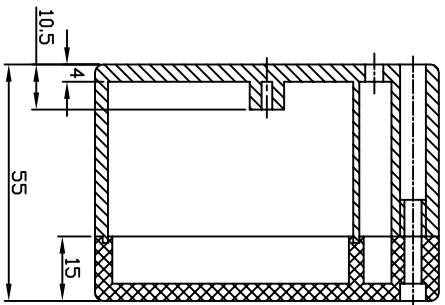

# G366 / G256

GAINTA INDUSTRIES LTD.		宜文實業有限公司	
設計 BY	DESIGN BY	繪圖 BY	DRAWN BY
		校圖 BY	CHECK BY
		比例 SCALE	DATE
		材料 MAT	圖名 TITLE
		ABS,PS	G366,G256
		圖號 DWG NO.	
		圖號	說明