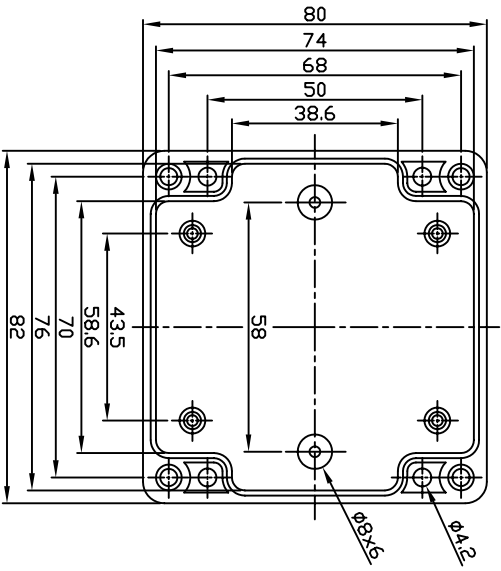

# G366 / G256

GAINTA INDUSTRIES LTD.		宜文實業有限公司	
設計 BY	DESIGN BY	繪圖 BY	DRAWN BY
		校圖 BY	CHECK BY
		比例 SCALE	DATE
		材料 MAT	圖名 TITLE
		ABS,PS	G366,G256
		圖號 DWG NO.	
		圖號	說明