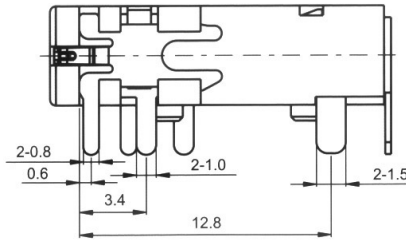

FC68126, FC68127