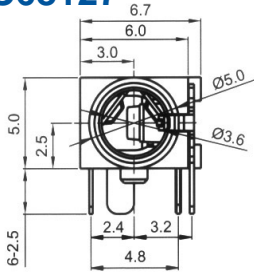

FC68126, FC68127