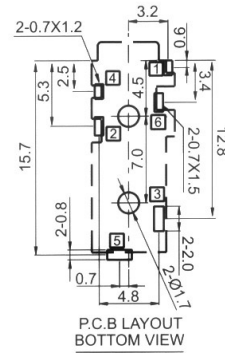

FC68126, FC68127